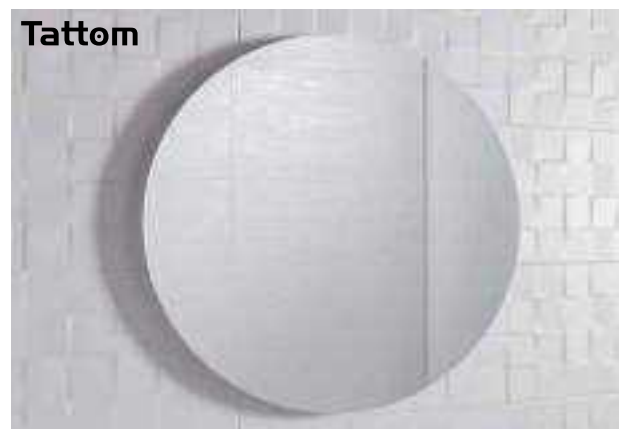

STOCK | O²

serie **OH NEW**

Espejo redondo de 5 mm con canto biselado.

59,75€.

Ø 75 cm.

G. TATES030/B