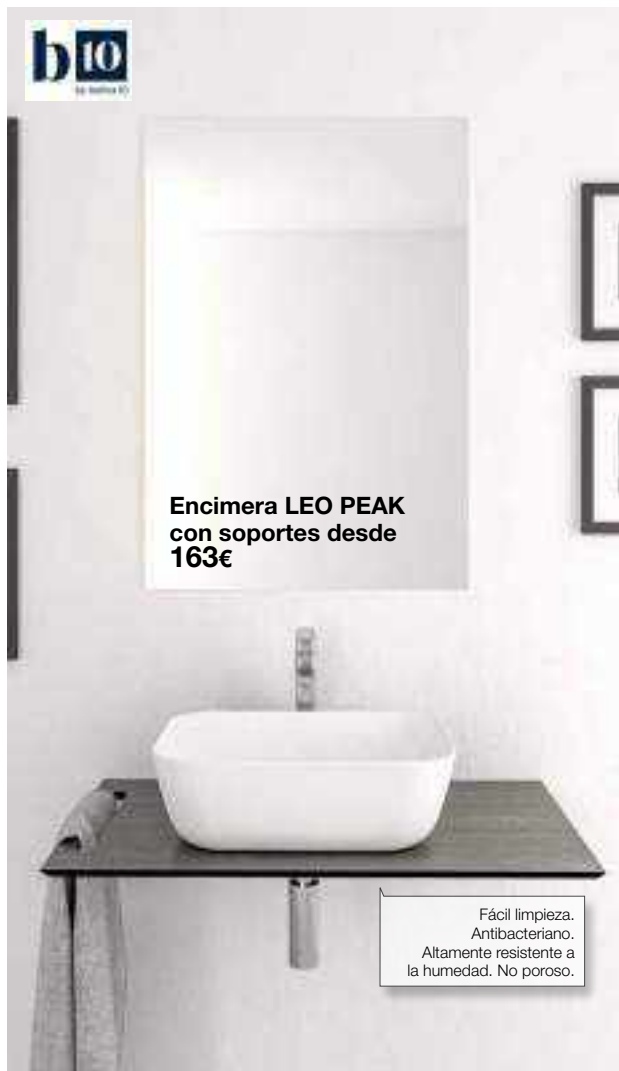

**Encimera LEO PEAK
con soportes desde
163€**

Fácil limpieza.
Antibacteriano.
Altamente resistente a
la humedad. No poroso.