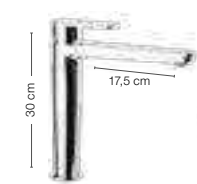

CROMO 187,00 €
TAMAÑO XL.
Ref. 3602