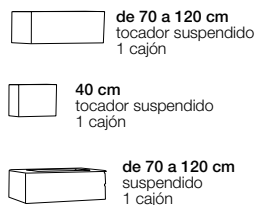

-Solid: color blanco
-Sillexpool: mismos colores que el mueble

Medidas:

Medidas altos de colgar:

fiora

Espejo led con opción interruptor táctil de luz y antivaho.

Conjunto 80 cm
FRAME desde 1.170 €
 Mueble 80 cm color blanco total, encimera solid frame, espejo liso.