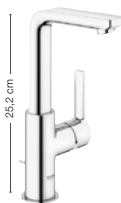

STOCK

613,00 €

TAMAÑO M

Ref. 19409001
+ 23571000
Ref. G. GROHE084/B

STOCK

382,00 €

TAMAÑO L

Con válvula
Ref. 23296001