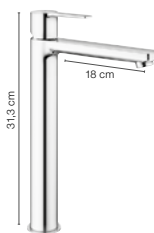

387,00 €

TAMAÑO XL

Cuerpo liso.
Ref. 23405001
Ref. G. GROHE094/B

STOCK