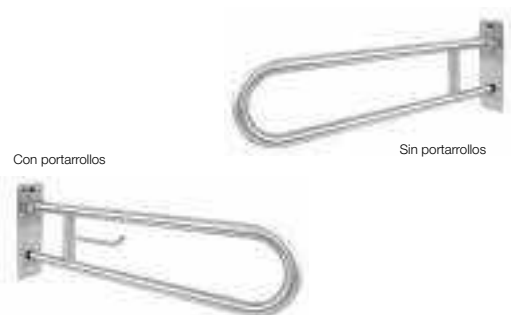

40,78 € 30 cm 15054.30.B

42,83 € 45 cm 15054.45.B

51,79 € 60 cm 15054.60.B

55,90 € 80 cm 15054.80.B

119,67 € 120 cm 15054.120.B

Acero color blanco

23,60 € 30 cm 15054.30.F

26,08 € 45 cm 15054.45.F

28,13 € 60 cm 15054.60.F

31,34 € 80 cm 15054.80.F

107,45 € 120 cm 15054.120.W

BARRA ABATIBLE

80 cm. Con portarrollos o sin. Incluye kit anticonductivo y tornillería acero inox para todos los acabados. Barra 32 mm.