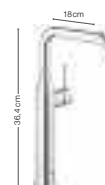

265,00 €
TAMAÑO M
 Con válvula.
 Ref. 23462001
 Ref. G. GRESS462/B
STOCK

294,00 €
TAMAÑO L
 Con válvula.
 Ref. 32628001

364,00 €
TAMAÑO XL
 Cuerpo liso.
 Ref. 32901001

«... **PLUS**, elegante y vanguardista».