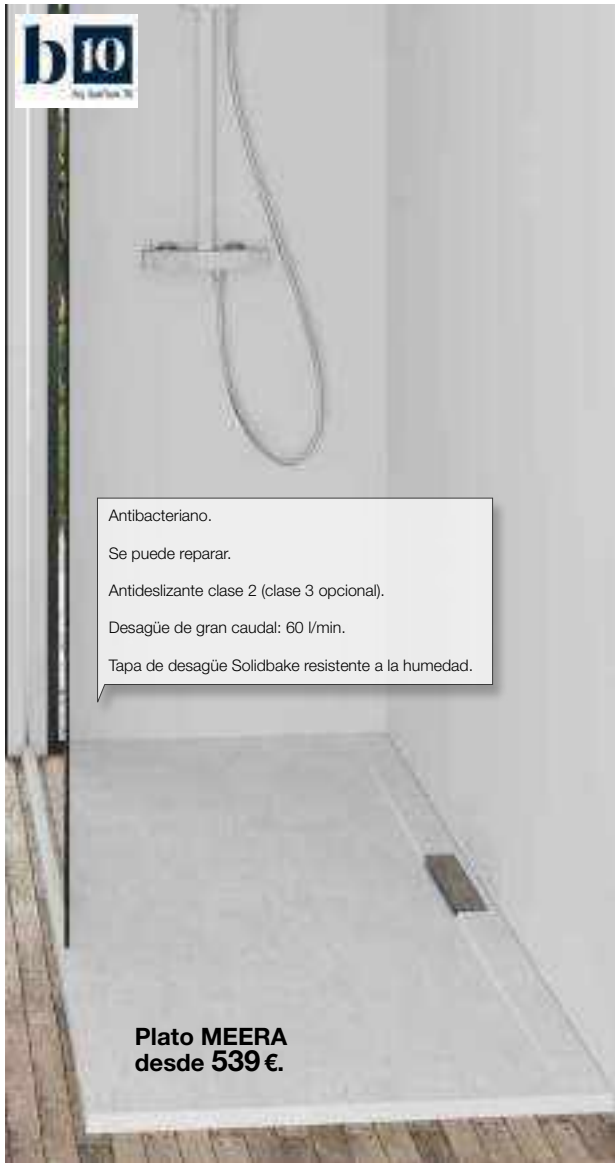

serie **VERYK & MEERA**
resina

Medidas:

Ancho Veryk de 70 a 100 cm. Ancho Meera de 80, 90 y 100 cm. Largo de 100 a 200 cm. Alt. 3 cm.

A medida, se corta al centímetro.

Material:

SolidStone (resina).

Acabados textura:

Veryk. Slate y Smooth
Meera. Slate

Incluye válvula de gran caudal y tapa Acacia.

Colores Veryk especiales acabado Smooth:

- carbon ●
- champagne ●
- sparkley silver ●

Incremento por acabado textura Smooth **116 €**

Colores estándar:

- blanco ○
- vainilla ●
- sahara ●
- sand ●
- hormigón ●
- mink ●
- antracita ●
- negro ●

Colores Meera

1. **tapa SOLIDBAKE:**
2. estándar ●
   - acacia ●

Especiales:

- Blanco ●
- Dark marble ●
- Negro ●
- Walnut ●
- Cream marble ●
- **+18 €**

Incremento por antideslizante clase 3 **89,55 €**

Incremento por corte especial **57 €**

Incremento por colores carta RAL **82 €**