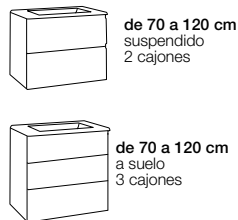

-Solid: color blanco
-Sillexpool: mismos colores que el mueble

Medidas:

Medidas altos de colgar:

fiora

Espejo led con opción interruptor táctil de luz y antivaho.

Conjunto 80 cm
FRAME desde 1.170 €
 Mueble 80 cm color blanco total, encimera solid frame, espejo liso.