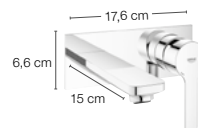

613,00 €

TAMAÑO M

Ref. 19409001
+ 23571000
Ref. G. GROHE084/B

STOCK