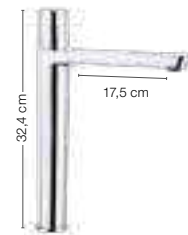

Ref. 340401NM ●

ORO CEPILLADO 216 €

Ref. 340401OC ●

175,00 € CROMO

TAMAÑO L

Ref. 341001 ●

389,00 € CROMO

TAMAÑO XL