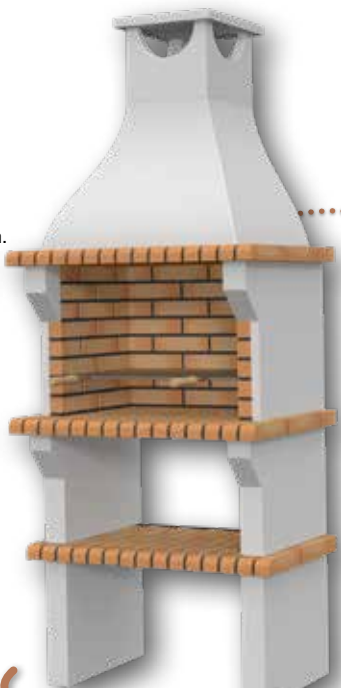

**225€**

**Barbacoa FIR 22**

Alto 127 cm.  
Fondo 58 cm.  
Ancho 92 cm.  
Zona de fuego 68 cm.  
Peso 550 kg.

Sin pintar.  
Barbacoa con parrilla incluida.  
ref. G BCOMP053

**425€**

**Barbacoa FIESTA**

Alto 201 cm.  
Fondo 50 cm.  
Ancho 134 cm.  
Peso 400 kg.  
Zona de fuego 52 cm.  
Color negro/gris.

Barbacoa con parrilla incluida.  
ref. G BARBA090

**BRASERO**  
Ladrillo refractario

**375€**

**Barbacoa  
FIRST 22 SP**

Alto 228 cm.  
Fondo 58 cm.  
Ancho 92 cm.  
Peso 480 kg.  
Zona de fuego 68 cm.

Barbacoa con  
parrilla incluida.  
ref. G BCOMP050

Plus en zona  
de fuego y altura

**395€**

**Barbacoa  
FIRST 22 DB**

Alto 228 cm.  
Fondo 58 cm.  
Ancho 124 cm.  
Peso 500 kg.  
Zona de fuego 68 cm.

Barbacoa con  
parrilla incluida.  
ref. G BCOMP051

Plus en zona  
de fuego y altura

**475€**

**Barbacoa  
FIRST 22 DB  
Repisa lado derecho**

Alto 228 cm.  
Fondo 58 cm.  
Ancho 160 cm.  
Peso 615 kg.  
Zona de fuego 68 cm.  
Barbacoa con parrilla incluida.  
ref. G BCOMP052

Plus en zona  
de fuego y altura