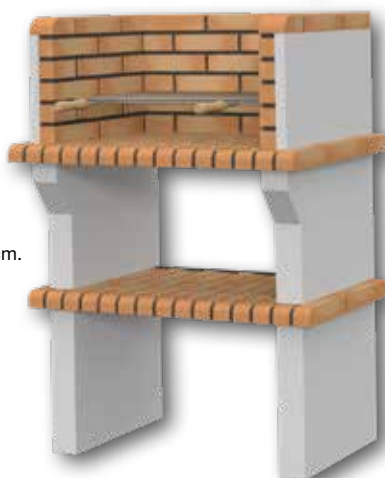

Alto 196 cm.  
Fondo 47 cm.  
Ancho 136 cm.  
Peso 570 kg.  
Zona de fuego 55 cm.

Incluye grifo y fregadero.  
Barbacoa sin pintar con parrilla incluida.  
ref. G BCOMP027

Incluye grifería y fregadero para que no te falte de nada

**225€**

**Barbacoa FIR 22**

Alto 127 cm.  
Fondo 58 cm.  
Ancho 92 cm.  
Zona de fuego 68 cm.  
Peso 550 kg.

Sin pintar.  
Barbacoa con parrilla incluida.  
ref. G BCOMP053

**425€**

**Barbacoa FIESTA**

Alto 201 cm.  
Fondo 50 cm.  
Ancho 134 cm.  
Peso 400 kg.  
Zona de fuego 52 cm.  
Color negro/gris.