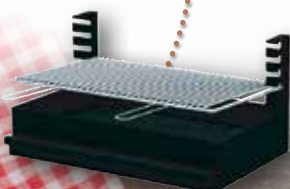

Negro / gris ref. G BARBA006  
Castaño ref. G BARBA005  
(Color igual que la rústica)

Color negro/gris

**68€**

**Parrilla con cajón**

Fondo 35 cm.  
Ancho 54 cm.

Con cajón para cenizas.

ref. G BCOMP039

**69€**