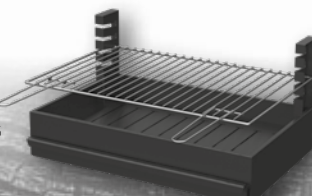

Parrilla con cajón

Fondo 38 cm.
Ancho 64 cm.

Con cajón para cenizas.

ref. G BCOMP055