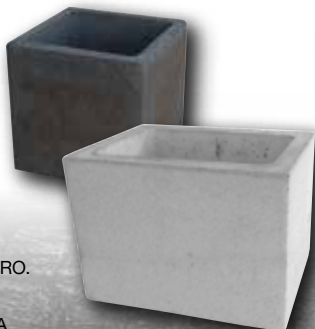

**495€**

**Barbacoa  
RÚSTICA SP**

Alto 214 cm.  
Fondo 60 cm.  
Ancho 96 cm.  
Peso 550 kg.  
Zona de fuego 60 cm.

Barbacoa con  
parrilla incluida.  
ref. G BARBA002

Hormigón coloreado.  
Sensación piedra

**575€**

**Barbacoa  
RÚSTICA DB**

Alto 221 cm.  
Fondo 60 cm.  
Ancho 145 cm.  
Peso 600 kg.  
Zona de fuego 60 cm.

Barbacoa con  
parrilla incluida.  
ref. G BARBA001

**Módulo con estante**

**+260€**

Alto 87 cm.  
Fondo 43,5 cm.  
Ancho 77,5 cm.