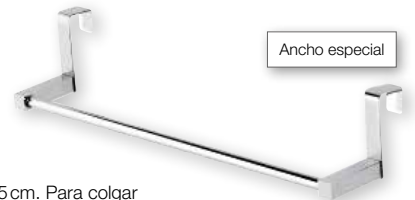

Toallero **ROBE** 35 cm negro mate.  
Para colgar en el lateral del mueble.  
No necesita instalación. Ancho de  
gancho: 23 mm.

**Baño**

**39 €**

~~48,27 €~~

Toallero **SIDE** 35 cm. Para colgar  
en el lateral del mueble. Sin obras.  
Ancho de gancho: 23 mm.