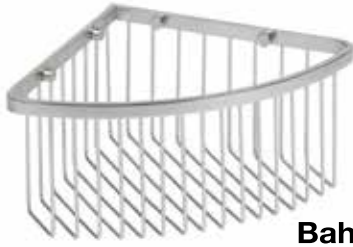

Baño

23 €

~~26,50 €~~

Contenedor rincón **PANIER**
Aluminio lacado cromo brillo.