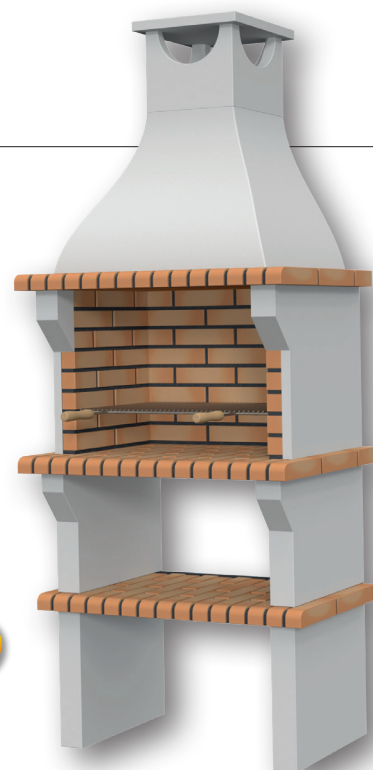

**495€**

**Mayor** zona  
de fuego y altura

**Barbacoa  
FIR 22**

Alto 127 cm.  
Fondo 58 cm.  
Ancho 92 cm.  
Zona de fuego 68 cm.  
Peso 550 kg.

Barbacoa sin pintar  
con parrilla incluida.  
Ref. G BCOMP053

**249€**

NOVEDAD

**Barbacoa  
FIRST 22 SP**

Alto 228 cm.  
Fondo 58 cm.  
Ancho 92 cm.  
Peso 480 kg.  
Zona de fuego  
68 cm.

Barbacoa sin pintar  
con parrilla incluida.  
Ref. G BCOMP050

**399€**

**Barbacoa RIST REPISA**  
 Alto 196 cm.  
 Fondo 47 cm.  
 Ancho 136 cm.  
 Zona de fuego 55 cm.  
 Peso 430 kg.

Barbacoa sin pintar con parrilla incluida.  
 Ref. G BCOMP038

**395€**

**Grifería ...y fregadero, ¡para que no te falte de nada!**

**Barbacoa RIST FREGADERO**

Alto 196 cm.  
 Fondo 47 cm.  
 Ancho 136 cm.  
 Peso 570 kg.  
 Zona de fuego 55 cm.

Incluye grifo y fregadero. Barbacoa sin pintar con parrilla incluida.

Ref. G BCOMP027

**449€**

**595€**

**Barbacoa RÚSTICA DB**

Alto 221 cm.  
 Fondo 60 cm.  
 Ancho 145 cm.  
 Peso 600 kg.  
 Zona de fuego 60 cm.