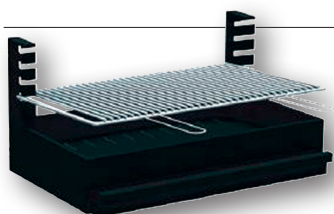

Peso 860 kg.

Barbacoa con parrilla incluida.

Castaño  
ref. G BARBA005

**825€**

Negro/Gris  
ref. G BARBA006

**799€**

**Parrilla con cajón**

Fondo 35 cm. Ancho 54 cm.  
Con cajón para cenizas.