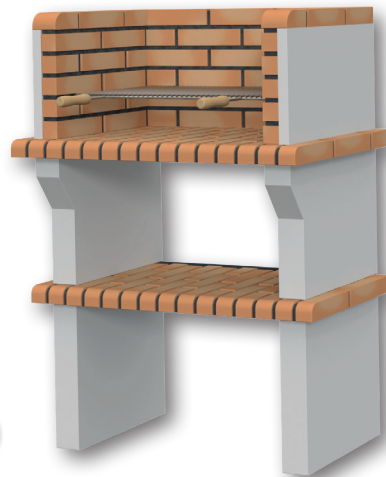

¡Especialistas en
barbacoas de cemento!

**Barbacoa
COMPACTA SP**

Alto 190 cm.
Fondo 47 cm.
Ancho 68 cm.
Zona de fuego 50 cm.
Peso 550 kg.

Barbacoa sin pintar
con parrilla incluida.
Ref. G BCOMP001

199€

Mayor zona
de fuego y altura

**Barbacoa
FIRST 22**

Alto 228 cm.
Fondo 58 cm.
Ancho 124 cm.
Peso 500 kg.
Zona de fuego 68 cm.
Barbacoa sin pintar
con parrilla incluida.
Ref. G BCOMP051

425€

**Barbacoa
FIRST 22 REPISA**

Repisa lado derecho

Alto 228 cm.
Fondo 58 cm.
Ancho 160 cm.
Peso 615 kg.
Zona de fuego 68 cm.

Barbacoa sin pintar
con parrilla incluida.
Ref. G BCOMP052

495€

Mayor zona
de fuego y altura

**Barbacoa
FIR 22**

Alto 127 cm.
Fondo 58 cm.
Ancho 92 cm.
Zona de fuego 68 cm.
Peso 550 kg.

Barbacoa sin pintar
con parrilla incluida.
Ref. G BCOMP053

249€

NOVEDAD

**Barbacoa
FIRST 22 SP**

Alto 228 cm.
Fondo 58 cm.
Ancho 92 cm.
Peso 480 kg.
Zona de fuego
68 cm.

Barbacoa sin pintar
con parrilla incluida.
Ref. G BCOMP050

399€