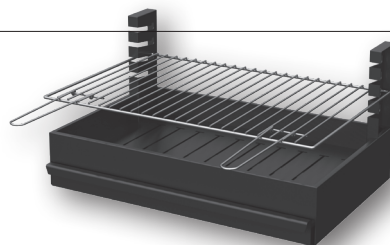

Ref. G BCOMP039

**75€**

**Parrilla con cajón**

Fondo 38 cm. Ancho 64 cm.  
Con cajón para cenizas.

Ref. G BCOMP055

**89€**

**COCINA CUALQUIER PLATO**

Pan, carne, pizza, pescado, lechón...

**695€**

**Horno MORUNO**

Losa exterior 110 x 110 x 85 cm.  
Bóveda interior de barro auténtico de 85 cm.  
Peso 700 kg.

Ref. G HORNO001

Horno en ladrillo macizo refractario y baldosas macizas refractarias. Retén el calor más de 3 horas, para cocinar todo tipo de platos con la puerta cerrada. Requiere aislamiento.