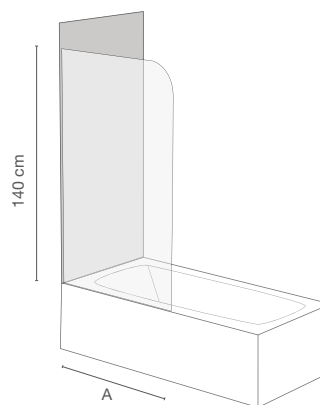

SION

Mampara bañera **frontal** | 1 hoja fija abatible

CARACTERÍSTICAS, MATERIALES Y ACABADOS

- Altura de 140 cm.
- Cristal templado de 5 mm.

Observaciones:

Instalación en bañera. Panel separador abatible de 180°. Sistema de alzamiento para superar el reborde de la bañera.

B Mampara transparente

	A	Precio
VSION010B	75 cm	99 €

Perfilería:

Cromo

Detalles técnicos:

Esquemas SION: