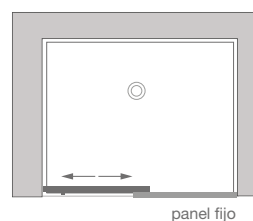

Frontal entre paredes

Frontal con lateral

SENSAI

Mampara ducha **frontal** | 1 hoja corredera + 1 hoja fija + lateral

CARACTERÍSTICAS, MATERIALES Y ACABADOS

- Altura de 190 cm.
- Cristales templados 6mm.
- Doble tren de rodamientos superiores e inferiores.
- Los rodamientos inferiores disponen de gatillo de liberación para facilitar la limpieza de los cristales.
- Cierre de solape de goma. Reversible.

Observaciones:

Instalación entre paredes y frontal con lateral a 90°. La instalación del lateral es apta para el cristal fijo o la puerta. La medida frontal aumenta 0,7 cm al añadir el lateral.

Ejemplo: SENF3180B con lateral oscila de 95,7 - 100,7 cm.

Esquemas SENSAI:

Frontal entre paredes

Frontal con lateral

SENSAI FRAMELESS

Mampara ducha frontal **sin perfil interior** | 1 hoja corredera + 1 hoja fija

CARACTERÍSTICAS, MATERIALES Y ACABADOS

- Altura de 190 cm.
- Cristales templados 6 mm.
- Doble tren de rodamientos superiores.
- Cierre de solape de goma. Reversible.

Observaciones:

Instalación entre paredes y frontal con lateral a 90°.
La instalación del lateral es apta para el cristal fijo o la puerta.
La medida frontal aumenta 0,7 cm al añadir el lateral.

Ejemplo: SENF3220B con lateral oscila de 115,7 - 120,7 cm.