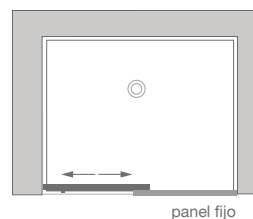

Observaciones:

Instalación entre paredes y frontal con lateral a 90°. La instalación del lateral es apta para el cristal fijo o la puerta. La medida frontal aumenta 0,7 cm al añadir el lateral.

Ejemplo: SENF3180B con lateral oscila de 95,7 - 100,7 cm.

A Lateral black/transparente

	B	Ancho lateral Mín. - Máx.	Precio
SENSF321B	70 cm	67,5 - 70	185 €
SENSF323B	80 cm	77,5 - 80	195 €

A Perfil de extensión

	B	Precio
SENSF380B	2,50 cm	25,50 €

Perfilería:

Black

Esquemas SENSAI:

Frontal entre paredes

Frontal con lateral

SENSAI

Mampara ducha **frontal** | 1 hoja corredera + 1 hoja fija + lateral

CARACTERÍSTICAS, MATERIALES Y ACABADOS

- Altura de 190 cm.
- Cristales templados 6mm.
- Doble tren de rodamientos superiores e inferiores.
- Los rodamientos inferiores disponen de gatillo de liberación para facilitar la limpieza de los cristales.
- Cierre de solape de goma. Reversible.