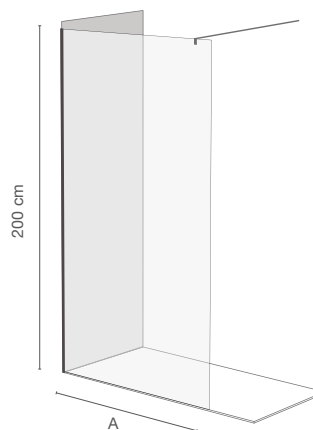

CORE

Mampara ducha **frontal** | 1 hoja abatible + 1 hoja fija + lateral

CARACTERÍSTICAS, MATERIALES Y ACABADOS

- Altura de 190 cm.
- Cristales templados de 6 mm en el fijo y 5 mm en la puerta.
- Reversible.
- Cierre con goma de solape que garantiza la estanqueidad.
- Amplio rango de extensibilidad de 8 cm.

Periferia:

Esquemas WALK-IN:

* Hasta fin de existencias

SOHO

Mampara ducha frontal tipo **walk-in** | 1 hoja fija

CARACTERÍSTICAS, MATERIALES Y ACABADOS

- Altura de 200 cm.
- Cristal templado de 8 mm y tratado con Easy Clean.
- Reversible.

Observaciones:

Separador fijo. Instalación con barra estabilizadora de 100 cm recortable.

Marco y periferia horizontal acabado en negro mate. La periferia horizontal se instala en el exterior de la ducha.

Periferia:

Negro
mate

Esquemas SOHO:

A² Mampara frontal

	A	Precio
SOHOS100B	100cm	389 € ↓

NEO

Mampara ducha frontal tipo **walk-in** | 1 hoja fija + 1 hoja abatible

CARACTERÍSTICAS, MATERIALES Y ACABADOS