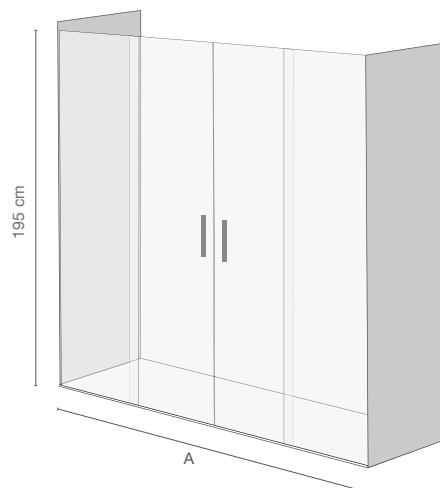

Esquemas SENSAI:

Frontal entre paredes

Frontal con lateral

SENSAI FRAMELESS

Mampara ducha frontal **sin perfil interior** | 1 hoja corredera + 1 hoja fija

CARACTERÍSTICAS, MATERIALES Y ACABADOS

- Altura de 190 cm.
- Cristales templados 6 mm.
- Doble tren de rodamientos superiores.
- Cierre de solape de goma. Reversible.

CARACTERÍSTICAS, MATERIALES Y ACABADOS

- Altura de 195 cm.
- Cristales templados 6mm y tratados con Easy Clean.
- 2 cristales fijos y 2 puertas en el centro.

Observaciones:

Instalación entre paredes. El perfil inferior hace la función de guía para los rodamientos inferiores de las puertas. Cierre magnético central.

A Perfil de extensión

	B	Precio
VPALI430B	2,25 cm	27,50 €

Perfilería:

Cromo

Esquemas PALIO LONGA:

PALIO

Mampara ducha **angular** | 2 hojas correderas + 2 hojas fijas

CARACTERÍSTICAS, MATERIALES Y ACABADOS

- Altura de 195 cm.
- Cristales templados 6mm y tratados con Easy Clean.
- 2 cristales fijos y 2 puertas en vértice de 90°. Reversible.

Observaciones:

Instalación angular. Cierre magnético angular.
Doble tren de rodamientos superiores.