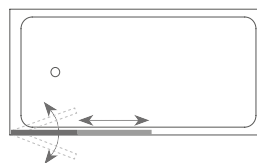

BATH

Mampara bañera **frontal** | 1 hoja corredera + 1 hoja fija abatible

CARACTERÍSTICAS, MATERIALES Y ACABADOS

- Altura de 140 cm.
- Cristal templado de 6 mm y tratado con Easy Clean.
- Reversible.

Observaciones:

Instalación en bañera del panel fijo abatible + puerta corredera y abatible 180°.

60 cm cerrada y 100 cm completamente abierta.
Sistema de alzamiento para superar el reborde de la bañera.

A² Mampara transparente

	A	Precio
*BATHS100B	100 cm	209 € ↓

Perfilería:

Cromo

Esquemas BATH:

* Hasta fin de existencias

SION

Mampara bañera **frontal** | 1 hoja fija abatible

CARACTERÍSTICAS, MATERIALES Y ACABADOS