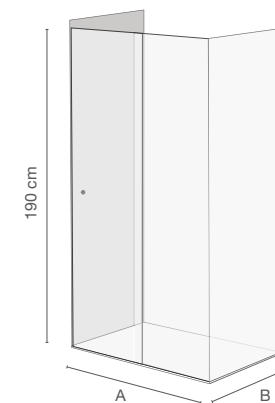

Frontal entre paredes

Frontal con lateral

SENSAI

Mampara ducha **frontal** | 1 hoja corredera + 1 hoja fija + lateral

CARACTERÍSTICAS, MATERIALES Y ACABADOS

- Altura de 190 cm.
- Cristales templados 6mm.
- Doble tren de rodamientos superiores e inferiores.
- Los rodamientos inferiores disponen de gatillo de liberación para facilitar la limpieza de los cristales.
- Cierre de solape de goma. Reversible.

Esquemas SENSAI:

Frontal entre paredes

Frontal con lateral

SENSAI FRAMELESS

Mampara ducha frontal **sin perfil interior** | 1 hoja corredera + 1 hoja fija

CARACTERÍSTICAS, MATERIALES Y ACABADOS

- Altura de 190 cm.
- Cristales templados 6 mm.
- Doble tren de rodamientos superiores.
- Cierre de solape de goma. Reversible.

A Lateral

	B	Ancho lateral Min. - Máx.	Precio
SENSF321B	70 cm	67,5 - 70	175 € ↓
SENSF323B	80 cm	77,5 - 80	185 € ↓

A Perfil de extensión

	B	Precio
SENSF380B	2,50 cm	25,50 €

Perfilería:

Cromo

Esquemas SENSAI FRAMELESS:

Frontal entre paredes

Frontal con lateral

SENSAI

Mampara ducha **angular** | 2 hojas correderas + 2 hojas fijas

CARACTERÍSTICAS, MATERIALES Y ACABADOS

- Altura de 190 cm.
- Cristales templados 6 mm.
- Doble tren de rodamientos superiores e inferiores.
- Los rodamientos inferiores disponen de gatillo de liberación para facilitar la limpieza de los cristales.
- Cierre de solape de goma. Reversible.