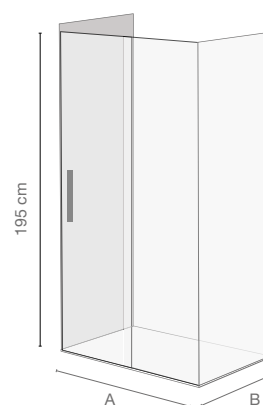

El perfil inferior hace la función de guía para el rodamiento inferior de la puerta. Las medidas de 100, 105, 110 y 115 se suministran con un tirador embutido con el fin de mejorar la abertura de paso. Cierre con solape de goma.

Observaciones:

Instalación frontal y frontal con lateral a 90°. La instalación del lateral es apta para el cristal fijo y cierre de puerta. La medida frontal aumenta 1,1 cm al añadir el lateral.

Ejemplo: VPALSI300B con lateral oscila de 98,1 - 101,1 cm.

A Mampara frontal transparente

	A Medidas frontal	Ancho frontal Mín. - Máx.	Abertura de paso	Precio
VPALI300B	100 cm	97 - 100	435	319 € ↓
VPALI305B	105 cm	102 - 105	460	329 € ↓
VPALI310B	110 cm	107 - 110	485	335 € ↓
VPALI315B	115 cm	112 - 115	510	345 € ↓
BMAMP120B	120 cm	117 - 120	500	365 € ↓
BMAMP125B	125 cm	122 - 125	500	369 € ↓
BMAMP130B	130 cm	127 - 130	550	375 € ↓
BMAMP135B	135 cm	132 - 135	550	379 € ↓
BMAMP140B	140 cm	137 - 140	600	389 € ↓
BMAMP145B	145 cm	142 - 145	600	395 € ↓
BMAMP150B	150 cm	147 - 150	600	399 € ↓
BMAMP155B	155 cm	152 - 155	600	409 € ↓
BMAMP160B	160 cm	157 - 160	600	415 € ↓
BMAMP165B	165 cm	162 - 165	600	425 € ↓
BMAMP170B	170 cm	167 - 170	600	435 € ↓

A Lateral

	B	Ancho lateral Mín. - Máx.	Precio
VPALI470B	70 cm	68 - 69,5	169 € ↓
VPALI480B	80 cm	78 - 79,5	179 € ↓
VPALI490B	90 cm	88 - 89,5	199 € ↓

A Perfil de extensión

	B	Precio
VPALI430B	2,25 cm	27,50 €

Perfilería:

Cromo

Esquema PALIO:

Frontal con lateral