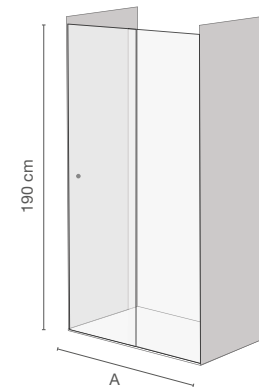

Esquemas SENSAI:

Frontal entre paredes

Frontal con lateral

SENSAI FRAMELESS

Mampara ducha frontal **sin perfil interior** | 1 hoja corredera + 1 hoja fija

CARACTERÍSTICAS, MATERIALES Y ACABADOS

- Altura de 190 cm.
- Cristales templados 6 mm.
- Doble tren de rodamientos superiores.
- Cierre de solape de goma. Reversible.

Observaciones:

Instalación entre paredes y frontal con lateral a 90°.
La instalación del lateral es apta para el cristal fijo o la puerta.
La medida frontal aumenta 0,7 cm al añadir el lateral.

Ejemplo: SENF3220B con lateral oscila de 115,7 - 120,7 cm.

A Lateral

	B	Ancho lateral Min. - Máx.	Precio
SENSF321B	70 cm	67,5 - 70	175 € ↓
SENSF323B	80 cm	77,5 - 80	185 € ↓

A Perfil de extensión

	B	Precio
SENSF380B	2,50 cm	25,50 €

Perfilería:

Cromo

Esquemas SENSAI FRAMELESS:

Frontal entre paredes

Frontal con lateral

SENSAI

Mampara ducha **angular** | 2 hojas correderas + 2 hojas fijas

CARACTERÍSTICAS, MATERIALES Y ACABADOS

- Altura de 190 cm.
- Cristales templados 6 mm.
- Doble tren de rodamientos superiores e inferiores.
- Los rodamientos inferiores disponen de gatillo de liberación para facilitar la limpieza de los cristales.
- Cierre de solape de goma. Reversible.