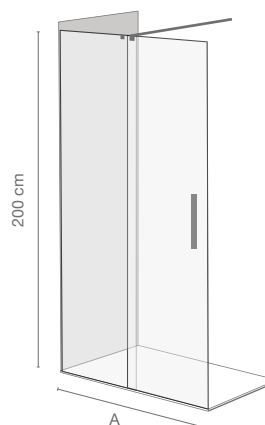

CIELO

Mampara ducha frontal tipo **walk-in** | 1 hoja corredera + 1 hoja fija

8 cm

CARACTERÍSTICAS, MATERIALES Y ACABADOS

- Altura de 200 cm.
- Cristales templados de 8 mm y tratados con Easy Clean.
- Cristal fijo y puerta corredera. Reversible.

Observaciones:

Instalación tipo entre paredes. Instalación con barra estabilizadora de 120 cm recortable. Guiador de la puerta integrado en la barra estabilizadora.

La perfilera inferior hace la función de guía de la puerta y evita que se salga el agua. Se sirve de 200 cm y se corta a la medida deseada.

Perfilería:

Negro mate

Cromo

Esquema CIELO walk-in:

A² Mampara frontal walk-in transparente perfilera negra

	A Medidas frontal	Ancho frontal Min. - Máx.	Precio
CIELO220B	120 cm	118,5 - 120	505 € ↓
CIELO225B	125 cm	123,5 - 125	519 € ↓
CIELO230B	130 cm	128,5 - 130	539 € ↓
CIELO240B	140 cm	138,5 - 140	559 € ↓
CIELO250B	150 cm	148,5 - 150	569 € ↓
CIELO260B	160 cm	158,5 - 160	589 € ↓

A² Mampara frontal walk-in transparente perfilera cromo

	A Medidas frontal	Ancho frontal Min. - Máx.	Precio
CIELO221B	120 cm	118,5 - 120	485 € ↓
CIELO226B	125 cm	123,5 - 125	489 € ↓
CIELO231B	130 cm	128,5 - 130	509 € ↓
CIELO241B	140 cm	138,5 - 140	535 € ↓
CIELO251B	150 cm	148,5 - 150	549 € ↓
CIELO261B	160 cm	158,5 - 160	565 € ↓