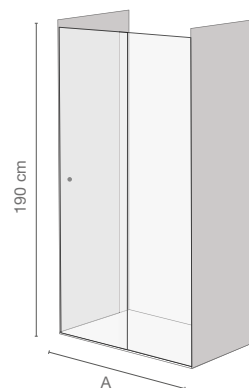

Observaciones:

Instalación entre paredes y frontal con lateral a 90°. La instalación del lateral es apta para el cristal fijo o la puerta. La medida frontal aumenta 0,7 cm al añadir el lateral.

Ejemplo: SENF3180B con lateral oscila de 95,7 - 100,7 cm.

A Lateral black/transparente

	B	Ancho lateral Mín. - Máx.	Precio
SENSF321B	70 cm	67,5 - 70	185 €
SENSF323B	80 cm	77,5 - 80	195 €

A Perfil de extensión

	B	Precio
SENSF380B	2,50 cm	25,50 €

Perfilería:

Black

Esquemas SENSAI:

Frontal entre paredes

Frontal con lateral

SENSAI

Mampara ducha **frontal** | 1 hoja corredera + 1 hoja fija + lateral

CARACTERÍSTICAS, MATERIALES Y ACABADOS

- Altura de 190 cm.
- Cristales templados 6mm.
- Doble tren de rodamientos superiores e inferiores.
- Los rodamientos inferiores disponen de gatillo de liberación para facilitar la limpieza de los cristales.
- Cierre de solape de goma. Reversible.