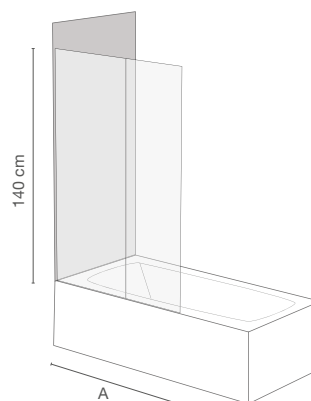

BATH

Mampara bañera **frontal** | 1 hoja corredera + 1 hoja fija abatible

CARACTERÍSTICAS, MATERIALES Y ACABADOS

- Altura de 140 cm.
- Cristal templado de 6 mm y tratado con Easy Clean.
- Reversible.

Observaciones:

Instalación en bañera del panel fijo abatible + puerta corredera y abatible 180°.

60 cm cerrada y 100 cm completamente abierta.
Sistema de alzamiento para superar el reborde de la bañera.

A² Mampara transparente

	A	Precio
*BATHS100B	100 cm	209 € ↓

Perfilería:

Cromo

Esquemas BATH:

* Hasta fin de existencias

SION

Mampara bañera **frontal** | 1 hoja fija abatible

CARACTERÍSTICAS, MATERIALES Y ACABADOS

- Altura de 140 cm.
- Cristal templado de 5 mm.

Observaciones:

Instalación en bañera. Panel separador abatible de 180°. Sistema de alzamiento para superar el reborde de la bañera.

B Mampara transparente

	A	Precio
VSION010B	75 cm	99 €