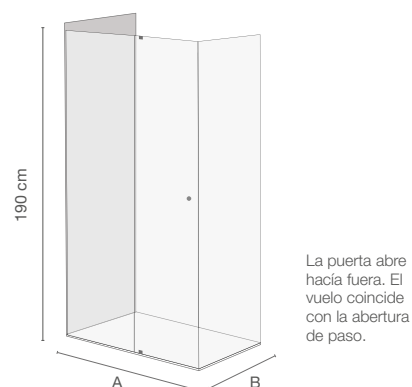

CORE

Mampara ducha **frontal** | 1 hoja abatible + 1 hoja fija + lateral

CARACTERÍSTICAS, MATERIALES Y ACABADOS

- Altura de 190 cm.
- Cristales templados de 6 mm en el fijo y 5 mm en la puerta.
- Reversible.
- Cierre con goma de solape que garantiza la estanqueidad.
- Amplio rango de extensibilidad de 8 cm.

Observaciones:

Instalación entre paredes de fijo con puerta abatible al exterior de 90°. La abertura de paso coincide con el vuelo exterior de la puerta.

A Mampara frontal

	A Puerta+Fijo	Ancho frontal Mín. - Máx.	Abertura de paso	Precio
*COREF010B	78 cm / 16,5+68	70 - 78	463 mm	155 € ↓
*COREF030B	94 cm / 28,5+72	86 - 94	554 mm	175 € ↓
*COREF040B	102 cm / 36,5+72	94 - 102	554 mm	179 € ↓

A Lateral

	B	Ancho frontal Mín. - Máx.	Precio
*COREL010B	70 cm	68,5 - 69	109 € ↓
*COREL020B	80 cm	78,5 - 79	115 € ↓

Perfilería:

Cromo

Esquemas CORE:

Frontal entre paredes

Frontal con lateral

* Hasta fin de existencias

WALK-IN

Mampara ducha frontal tipo **walk-in** | 1 hoja fija

CARACTERÍSTICAS, MATERIALES Y ACABADOS

- Altura de 190 cm.
- Cristal templado de 6mm y tratado con Easy Clean.
- Reversible.

Observaciones:

Separador fijo. Incluye barra estabilizadora de 100 cm recortable. La barra estabilizadora incorpora un gancho colgador en el extremo exterior del cristal y mismo acabado que la periferia.