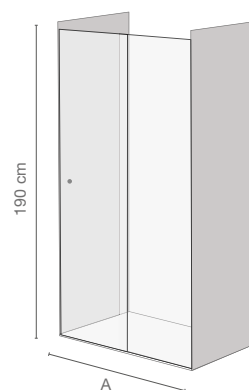

Frontal entre paredes

Frontal con lateral

SENSAI

Mampara ducha **frontal** | 1 hoja corredera + 1 hoja fija + lateral

CARACTERÍSTICAS, MATERIALES Y ACABADOS

- Altura de 190 cm.
- Cristales templados 6mm.
- Doble tren de rodamientos superiores e inferiores.
- Los rodamientos inferiores disponen de gatillo de liberación para facilitar la limpieza de los cristales.
- Cierre de solape de goma. Reversible.

A Lateral cromo/transparente

	B	Ancho lateral Min. - Máx.	Precio
SENSF321B	70 cm	67,5 - 70	175 € ↓
SENSF323B	80 cm	77,5 - 80	185 € ↓

A Perfil de extensión

	B	Precio
SENSF380B	2,50 cm	25,50 €

Perfilería:

Cromo

Esquemas SENSAI:

Frontal entre paredes

Frontal con lateral

SENSAI FRAMELESS

Mampara ducha frontal **sin perfil interior** | 1 hoja corredera + 1 hoja fija

CARACTERÍSTICAS, MATERIALES Y ACABADOS

- Altura de 190 cm.
- Cristales templados 6 mm.
- Doble tren de rodamientos superiores.
- Cierre de solape de goma. Reversible.

Observaciones:

Instalación entre paredes y frontal con lateral a 90°.
La instalación del lateral es apta para el cristal fijo o la puerta.
La medida frontal aumenta 0,7 cm al añadir el lateral.

Ejemplo: SENF3220B con lateral oscila de 115,7 - 120,7 cm.