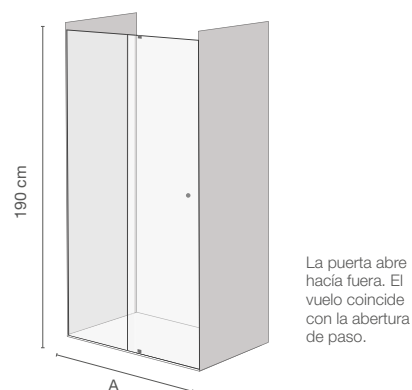

CORE

Mampara ducha **frontal** | 1 hoja abatible + 1 hoja fija + lateral

CARACTERÍSTICAS, MATERIALES Y ACABADOS

- Altura de 190 cm.
- Cristales templados de 6 mm en el fijo y 5 mm en la puerta.
- Reversible.
- Cierre con goma de solape que garantiza la estanqueidad.
- Amplio rango de extensibilidad de 8 cm.

Observaciones:

Instalación entre paredes de fijo con puerta abatible al exterior de 90°. La abertura de paso coincide con el vuelo exterior de la puerta.

A Mampara frontal

	A Puerta+Fijo	Ancho frontal Mín. - Máx.	Abertura de paso	Precio
*COREF010B	78 cm / 16,5+68	70 - 78	463 mm	155 € ↓
*COREF030B	94 cm / 28,5+72	86 - 94	554 mm	175 € ↓
*COREF040B	102 cm / 36,5+72	94 - 102	554 mm	179 € ↓

A Lateral

	B	Ancho frontal Mín. - Máx.	Precio
*COREL010B	70 cm	68,5 - 69	109 € ↓
*COREL020B	80 cm	78,5 - 79	115 € ↓

Perfilería:

Cromo

Esquemas CORE:

Frontal entre paredes

Frontal con lateral

* Hasta fin de existencias

WALK-IN

Mampara ducha frontal tipo **walk-in** | 1 hoja fija

CARACTERÍSTICAS, MATERIALES Y ACABADOS

- Altura de 190 cm.
- Cristal templado de 6mm y tratado con Easy Clean.
- Reversible.

Observaciones:

Separador fijo. Incluye barra estabilizadora de 100 cm recortable. La barra estabilizadora incorpora un gancho colgador en el extremo exterior del cristal y mismo acabado que la periferia.