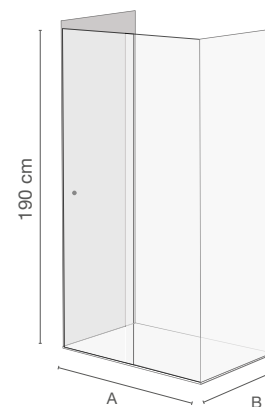

Observaciones:

Instalación entre paredes y frontal con lateral a 90°. La instalación del lateral es apta para el cristal fijo o la puerta. La medida frontal aumenta 0,7 cm al añadir el lateral.

Ejemplo: SENF3180B con lateral oscila de 95,7 - 100,7 cm.

A Lateral black/transparente

	B	Ancho lateral Mín. - Máx.	Precio
SENSF321B	70 cm	67,5 - 70	185 €
SENSF323B	80 cm	77,5 - 80	195 €

A Perfil de extensión

	B	Precio
SENSF380B	2,50 cm	25,50 €

Perfilería:

Black

Esquemas SENSAI:

Frontal entre paredes

Frontal con lateral

SENSAI

Mampara ducha **frontal** | 1 hoja corredera + 1 hoja fija + lateral

CARACTERÍSTICAS, MATERIALES Y ACABADOS

- Altura de 190 cm.
- Cristales templados 6mm.
- Doble tren de rodamientos superiores e inferiores.
- Los rodamientos inferiores disponen de gatillo de liberación para facilitar la limpieza de los cristales.
- Cierre de solape de goma. Reversible.