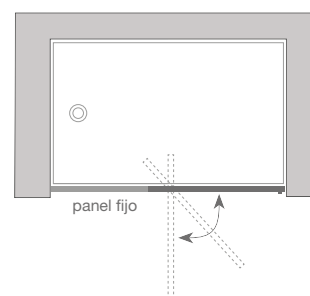

CORE

Mampara ducha **frontal** | 1 hoja abatible + 1 hoja fija + lateral

CARACTERÍSTICAS, MATERIALES Y ACABADOS

- Altura de 190 cm.
- Cristales templados de 6 mm en el fijo y 5 mm en la puerta.
- Reversible.
- Cierre con goma de solape que garantiza la estanqueidad.
- Amplio rango de extensibilidad de 8 cm.

A Lateral

	B	Ancho frontal Mín. - Máx.	Precio
*COREL010B	70 cm	68,5 - 69	109 € ↓
*COREL020B	80 cm	78,5 - 79	115 € ↓

Perfilería:

Cromo

Esquemas CORE:

Frontal entre paredes

Frontal con lateral

* Hasta fin de existencias

WALK-IN

Mampara ducha frontal tipo **walk-in** | 1 hoja fija

CARACTERÍSTICAS, MATERIALES Y ACABADOS

- Altura de 190 cm.
- Cristal templado de 6mm y tratado con Easy Clean.
- Reversible.

Observaciones:

Separador fijo. Incluye barra estabilizadora de 100 cm recortable. La barra estabilizadora incorpora un gancho colgador en el extremo exterior del cristal y mismo acabado que la periferia.