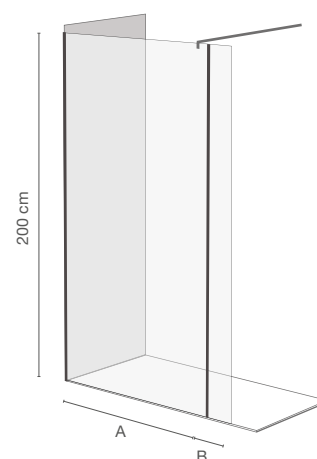

CORE

Mampara ducha **frontal** | 1 hoja abatible + 1 hoja fija + lateral

CARACTERÍSTICAS, MATERIALES Y ACABADOS

- Altura de 190 cm.
- Cristales templados de 6 mm en el fijo y 5 mm en la puerta.
- Reversible.
- Cierre con goma de solape que garantiza la estanqueidad.
- Amplio rango de extensibilidad de 8 cm.

- Altura de 200 cm.
- Cristal templado de 8mm y tratado con Easy Clean.
- Reversible.

Observaciones:

Separador fijo. Incluye barra estabilizadora de 120 cm recortable.

Barra estabilizadora angular BAEST003, opcional.

A² Mampara frontal transparente

	A	Precio
DANE3080B	80 cm	229 € ↓
DANE3100B	100 cm	269 € ↓
DANE3120B	120 cm	299 € ↓

A² Panel abatible transparente

	B	Precio
DANE3200B	40 cm	149 € ↓

Perfilería:

Cromo

Esquemas NEO:

Esquemas NEO III Longa:

GLASS

Mampara ducha frontal tipo **walk-in** | 1 hoja fija

6 cm

CARACTERÍSTICAS, MATERIALES Y ACABADOS

- Altura de 190 cm. Cristal templado de 6 mm.
- Reversible.

Observaciones:

Separador fijo. Incluye barra estabilizadora de 120 cm recortable.