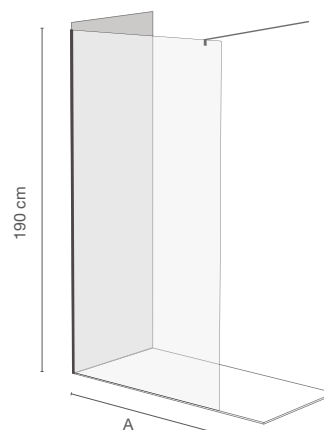

CORE

Mampara ducha **frontal** | 1 hoja abatible + 1 hoja fija + lateral

CARACTERÍSTICAS, MATERIALES Y ACABADOS

- Altura de 190 cm.
- Cristales templados de 6 mm en el fijo y 5 mm en la puerta.
- Reversible.
- Cierre con goma de solape que garantiza la estanqueidad.
- Amplio rango de extensibilidad de 8 cm.

Esquemas NEO III Longa:

GLASS

Mampara ducha frontal tipo **walk-in** | 1 hoja fija

6 cm

CARACTERÍSTICAS, MATERIALES Y ACABADOS

- Altura de 190 cm. Cristal templado de 6 mm.
- Reversible.

Observaciones:

Separador fijo. Incluye barra estabilizadora de 120 cm recortable.

Barra estabilizadora angular BAEST003 opcional.

Elemento técnico para salvar obstáculos estructurales.

Perfilería:

Cromo

Esquemas GLASS:

A Mampara frontal

	A	Precio
GLASS208B	80 cm	179 € ↓
GLASS210B	100 cm	209 € ↓

BATH

Mampara bañera **frontal** | 1 hoja corredera + 1 hoja fija abatible

CARACTERÍSTICAS, MATERIALES Y ACABADOS

- Altura de 140 cm.
- Cristal templado de 6 mm y tratado con Easy Clean.
- Reversible.

Observaciones: