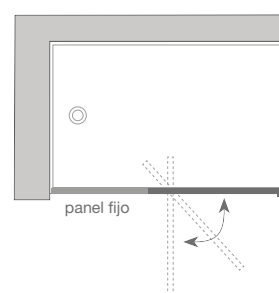

CORE

Mampara ducha **frontal** | 1 hoja abatible + 1 hoja fija + lateral

CARACTERÍSTICAS, MATERIALES Y ACABADOS

- Altura de 190 cm.
- Cristales templados de 6 mm en el fijo y 5 mm en la puerta.
- Reversible.
- Cierre con goma de solape que garantiza la estanqueidad.
- Amplio rango de extensibilidad de 8 cm.

Observaciones:

Instalación entre paredes de fijo con puerta abatible al exterior de 90°. La abertura de paso coincide con el vuelo exterior de la puerta.

A Mampara frontal

	A Puerta+Fijo	Ancho frontal Mín. - Máx.	Abertura de paso	Precio
*COREF010B	78 cm / 16,5+68	70 - 78	463 mm	155 € ↓
*COREF030B	94 cm / 28,5+72	86 - 94	554 mm	175 € ↓
*COREF040B	102 cm / 36,5+72	94 - 102	554 mm	179 € ↓

A Lateral

	B	Ancho frontal Mín. - Máx.	Precio
*COREL010B	70 cm	68,5 - 69	109 € ↓
*COREL020B	80 cm	78,5 - 79	115 € ↓

Perfilería:

Cromo

Esquemas CORE:

Frontal entre paredes

Frontal con lateral

* Hasta fin de existencias

WALK-IN

Mampara ducha frontal tipo **walk-in** | 1 hoja fija

CARACTERÍSTICAS, MATERIALES Y ACABADOS

- Altura de 190 cm.
- Cristal templado de 6mm y tratado con Easy Clean.
- Reversible.

Observaciones:

Separador fijo. Incluye barra estabilizadora de 100 cm recortable. La barra estabilizadora incorpora un gancho colgador en el extremo exterior del cristal y mismo acabado que la periferia.