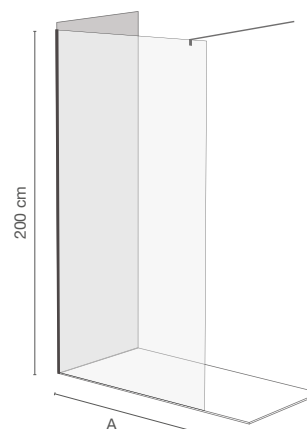

CORE

Mampara ducha **frontal** | 1 hoja abatible + 1 hoja fija + lateral

CARACTERÍSTICAS, MATERIALES Y ACABADOS

- Altura de 190 cm.
- Cristales templados de 6 mm en el fijo y 5 mm en la puerta.
- Reversible.
- Cierre con goma de solape que garantiza la estanqueidad.
- Amplio rango de extensibilidad de 8 cm.

- Altura de 200 cm.
- Cristal templado de 8mm y tratado con Easy Clean.
- Reversible.

Observaciones:

Separador fijo. Incluye barra estabilizadora de 120 cm recortable.

Barra estabilizadora angular BAEST003, opcional.

A² Mampara frontal transparente

	A	Precio
DANE3080B	80 cm	229 € ↓
DANE3100B	100 cm	269 € ↓
DANE3120B	120 cm	299 € ↓

A² Panel abatible transparente

	B	Precio
DANE3200B	40 cm	149 € ↓

Perfilería:

Cromo

Esquemas NEO:

Esquemas NEO III Longa:

GLASS

Mampara ducha frontal tipo **walk-in** | 1 hoja fija

6 cm

CARACTERÍSTICAS, MATERIALES Y ACABADOS

- Altura de 190 cm. Cristal templado de 6 mm.
- Reversible.

Observaciones:

Separador fijo. Incluye barra estabilizadora de 120 cm recortable.