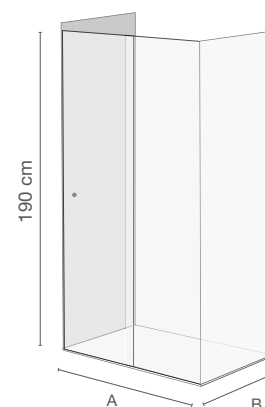

Frontal entre paredes

Frontal con lateral

SENSAI

Mampara ducha **frontal** | 1 hoja corredera + 1 hoja fija + lateral

CARACTERÍSTICAS, MATERIALES Y ACABADOS

- Altura de 190 cm.
- Cristales templados 6mm.
- Doble tren de rodamientos superiores e inferiores.
- Los rodamientos inferiores disponen de gatillo de liberación para facilitar la limpieza de los cristales.
- Cierre de solape de goma. Reversible.

A Lateral cromo/transparente

	B	Ancho lateral Min. - Máx.	Precio
SENSF321B	70 cm	67,5 - 70	175 € ↓
SENSF323B	80 cm	77,5 - 80	185 € ↓

A Perfil de extensión

	B	Precio
SENSF380B	2,50 cm	25,50 €

Perfilería:

Cromo

Esquemas SENSAI:

Frontal entre paredes

Frontal con lateral

SENSAI FRAMELESS

Mampara ducha frontal **sin perfil interior** | 1 hoja corredera + 1 hoja fija

CARACTERÍSTICAS, MATERIALES Y ACABADOS

- Altura de 190 cm.
- Cristales templados 6 mm.
- Doble tren de rodamientos superiores.
- Cierre de solape de goma. Reversible.

Observaciones:

Instalación entre paredes y frontal con lateral a 90°.
La instalación del lateral es apta para el cristal fijo o la puerta.
La medida frontal aumenta 0,7 cm al añadir el lateral.

Ejemplo: SENF3220B con lateral oscila de 115,7 - 120,7 cm.