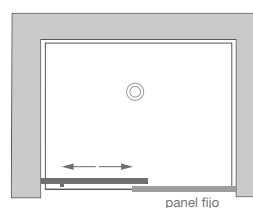

Frontal entre paredes