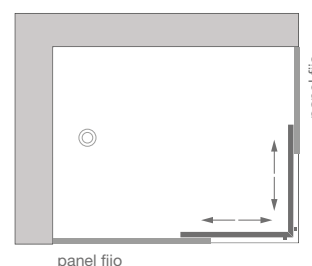

Frontal entre paredes

Frontal con lateral

SENSAI

Mampara ducha **angular** | 2 hojas correderas + 2 hojas fijas

CARACTERÍSTICAS, MATERIALES Y ACABADOS

- Altura de 190 cm.
- Cristales templados 6 mm.
- Doble tren de rodamientos superiores e inferiores.
- Los rodamientos inferiores disponen de gatillo de liberación para facilitar la limpieza de los cristales.
- Cierre de solape de goma. Reversible.

Observaciones:

Instalación entre paredes y frontal con lateral a 90°. La instalación del lateral es apta para el cristal fijo o la puerta. La medida frontal aumenta 0,7 cm al añadir el lateral.

Ejemplo: SENF3180B con lateral oscila de 95,7 - 100,7 cm.

Evitar el uso de productos químicos en la limpieza del área serigrafiada. Solo un paño suave y agua.

Perfilería:

Cromo

Esquemas SENSAI angular:

Angular rectangular

A Mampara angular transparente

	A x B	Ancho frontal Mín. - Máx.	Abertura de paso	Precio
SENS3272B	70 x 90 cm	66,5 - 69 / 86,5 - 89	430	285 € ↓
SENS3270B	70 x 100 cm	66,5 - 69 / 96,5 - 99	472	319 € ↓
SENS3220B	70 x 120 cm	66,5 - 69 / 116,5 - 119	560	339 € ↓
SENS3280B	80 x 100 cm	76,5 - 79 / 96,5 - 99	501	329 € ↓
SENS3282B	80 x 120 cm	76,5 - 79 / 116,5 - 119	585	349 € ↓

A Mampara angular serigrafiada

	A x B	Ancho frontal Mín. - Máx.	Abertura de paso	Precio
*SENS3072B	70 x 90 cm	66,5 - 69 / 86,5 - 89	430	219 € ↓
*SENS3070B	70 x 100 cm	66,5 - 69 / 96,5 - 99	472	269 € ↓
*SENS3120B	70 x 120 cm	66,5 - 69 / 116,5 - 119	560	275 € ↓
*SENS3082B	80 x 120 cm	76,5 - 79 / 116,5 - 119	585	285 € ↓