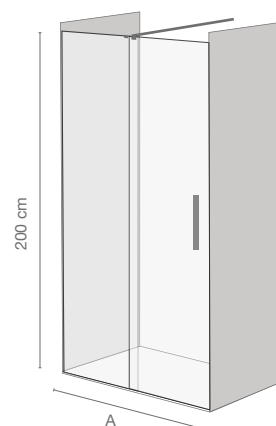

Frontal entre paredes

Frontal con lateral

SENSAI

Mampara ducha **frontal** | 1 hoja corredera + 1 hoja fija + lateral

CARACTERÍSTICAS, MATERIALES Y ACABADOS

- Altura de 190 cm.
- Cristales templados 6mm.
- Doble tren de rodamientos superiores e inferiores.
- Los rodamientos inferiores disponen de gatillo de liberación para facilitar la limpieza de los cristales.
- Cierre de solape de goma. Reversible.

Frontal entre paredes

Frontal con lateral

SENSAI

Mampara ducha **angular** | 2 hojas correderas + 2 hojas fijas

CARACTERÍSTICAS, MATERIALES Y ACABADOS

- Altura de 190 cm.
- Cristales templados 6 mm.
- Doble tren de rodamientos superiores e inferiores.
- Los rodamientos inferiores disponen de gatillo de liberación para facilitar la limpieza de los cristales.
- Cierre de solape de goma. Reversible.

Perfilería:

Negro
mate

Cromo

Esquema CIELO:

A² Mampara ducha frontal entre paredes perfilera negra

	A Medidas frontal	Ancho frontal Mín. - Máx.	Abertura de paso	Precio
CIELO320B	125 cm	117 - 125	437	549 € ↓
CIELO325B	130 cm	125 - 130	491	569 € ↓
CIELO330B	135 cm	130 - 137	516	585 € ↓
CIELO340B	145 cm	137 - 147	536	615 € ↓
CIELO350B	155 cm	147 - 157	586	635 € ↓
CIELO360B	165 cm	157 - 167	636	655 € ↓

A² Mampara ducha frontal entre paredes perfilera cromo

	A Medidas frontal	Ancho frontal Mín. - Máx.	Abertura de paso	Precio
CIELO321B	125 cm	117 - 125	437	505 € ↓
CIELO326B	130 cm	125 - 130	491	525 € ↓
CIELO331B	135 cm	130 - 137	516	545 € ↓
CIELO341B	145 cm	137 - 147	536	589 € ↓
CIELO351B	155 cm	147 - 157	586	609 € ↓
CIELO361B	165 cm	157 - 167	636	629 € ↓