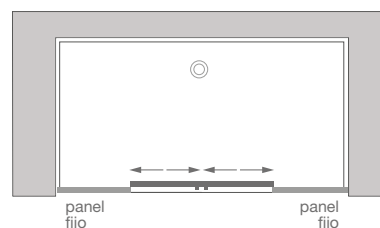

A Perfil de extensión

	B	Precio
VPALI430B	2,25 cm	27,50 €

Perfilería:

Cromo

Esquemas PALIO LONGA:

PALIO

Mampara ducha **angular** | 2 hojas correderas + 2 hojas fijas

CARACTERÍSTICAS, MATERIALES Y ACABADOS

- Altura de 195 cm.
- Cristales templados 6mm y tratados con Easy Clean.
- 2 cristales fijos y 2 puertas en vértice de 90°. Reversible.

Observaciones:

Instalación angular. Cierre magnético angular.
Doble tren de rodamientos superiores.