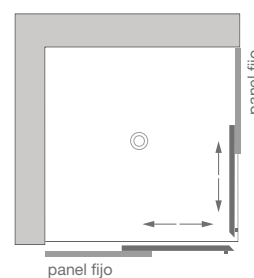

PALIO

Mampara ducha **angular** | 2 hojas correderas + 2 hojas fijas

CARACTERÍSTICAS, MATERIALES Y ACABADOS

- Altura de 195 cm.
- Cristales templados 6mm y tratados con Easy Clean.
- 2 cristales fijos y 2 puertas en vértice de 90°. Reversible.

Observaciones:

Instalación angular. Cierre magnético angular.
Doble tren de rodamientos superiores.

Perfilería:

Cromo

Esquemas PALIO ANGULAR:

A Mampara angular

	A x B	Ancho frontal Min. - Máx.	Abertura de paso	Precio
BMAMP080B	80 x 80 cm	78 - 79,2 / 78 - 79,2	410	409 € ↓
BMAMP070B	90 x 70 cm	88 - 89,2 / 68 - 69,2	410	419 € ↓
BMAMP090B	90 x 90 cm	88 - 89,2 / 88 - 89,2	480	422 € ↓
BMAMP100B	70 x 100 cm	68 - 69,2 / 98 - 99,2	435	443 € ↓
BMAMP101B	80 x 100 cm	78 - 79,2 / 98 - 99,2	464	465 € ↓
BMAMP121B	70 x 120 cm	68 - 69,2 / 118 - 119,2	435	462 € ↓
BMAMP122B	80 x 120 cm	78 - 79,2 / 118 - 119,2	464	475 € ↓