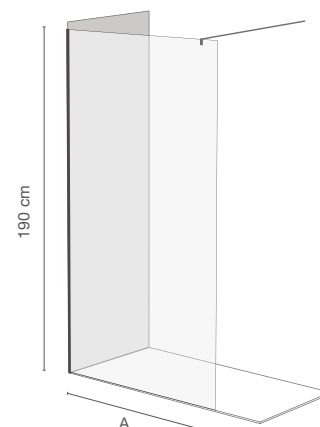

Frontal entre paredes

Frontal con lateral

SENSAI

Mampara ducha **angular** | 2 hojas correderas + 2 hojas fijas

CARACTERÍSTICAS, MATERIALES Y ACABADOS

- Altura de 190 cm.
- Cristales templados 6 mm.
- Doble tren de rodamientos superiores e inferiores.
- Los rodamientos inferiores disponen de gatillo de liberación para facilitar la limpieza de los cristales.
- Cierre de solape de goma. Reversible.

CORE

Mampara ducha **frontal** | 1 hoja abatible + 1 hoja fija + lateral

CARACTERÍSTICAS, MATERIALES Y ACABADOS

- Altura de 190 cm.
- Cristales templados de 6 mm en el fijo y 5 mm en la puerta.
- Reversible.
- Cierre con goma de solape que garantiza la estanqueidad.
- Amplio rango de extensibilidad de 8 cm.

WALK-IN

Mampara ducha frontal tipo **walk-in** | 1 hoja fija

CARACTERÍSTICAS, MATERIALES Y ACABADOS

- Altura de 190 cm.
- Cristal templado de 6mm y tratado con Easy Clean.
- Reversible.

Observaciones:

Separador fijo. Incluye barra estabilizadora de 100 cm recortable. La barra estabilizadora incorpora un gancho colgador en el extremo exterior del cristal y mismo acabado que la periferia.

Periferia:

Esquemas WALK-IN:

* Hasta fin de existencias

SOHO

Mampara ducha frontal tipo **walk-in** | 1 hoja fija

CARACTERÍSTICAS, MATERIALES Y ACABADOS

- Altura de 200 cm.
- Cristal templado de 8 mm y tratado con Easy Clean.
- Reversible.