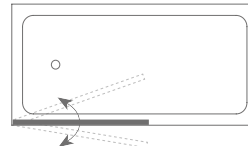

Esquemas SION: