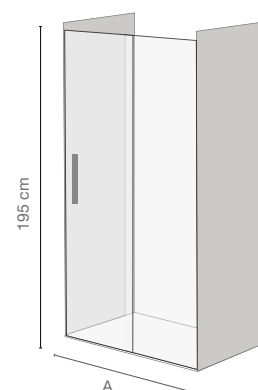

Frontal entre paredes