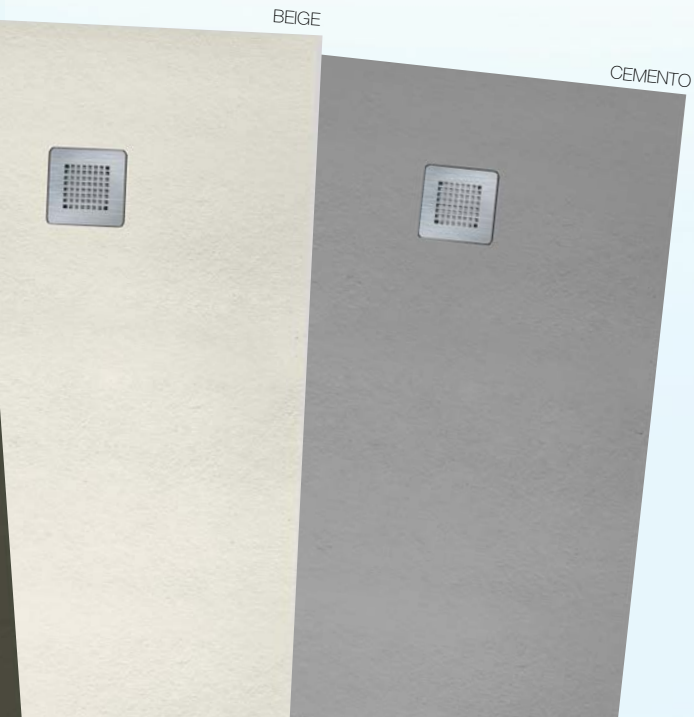

BEIGE

CEMENTO

39,50 €

Grifo de lavabo **TEMMA**

Grifería **TEMMA**

Grifo de bidé **38,50€**

Grifo de ducha con accesorios **48,90€**

Grifo de baño/ducha con accesorios **58,90€**

Equipo de ducha **179€**