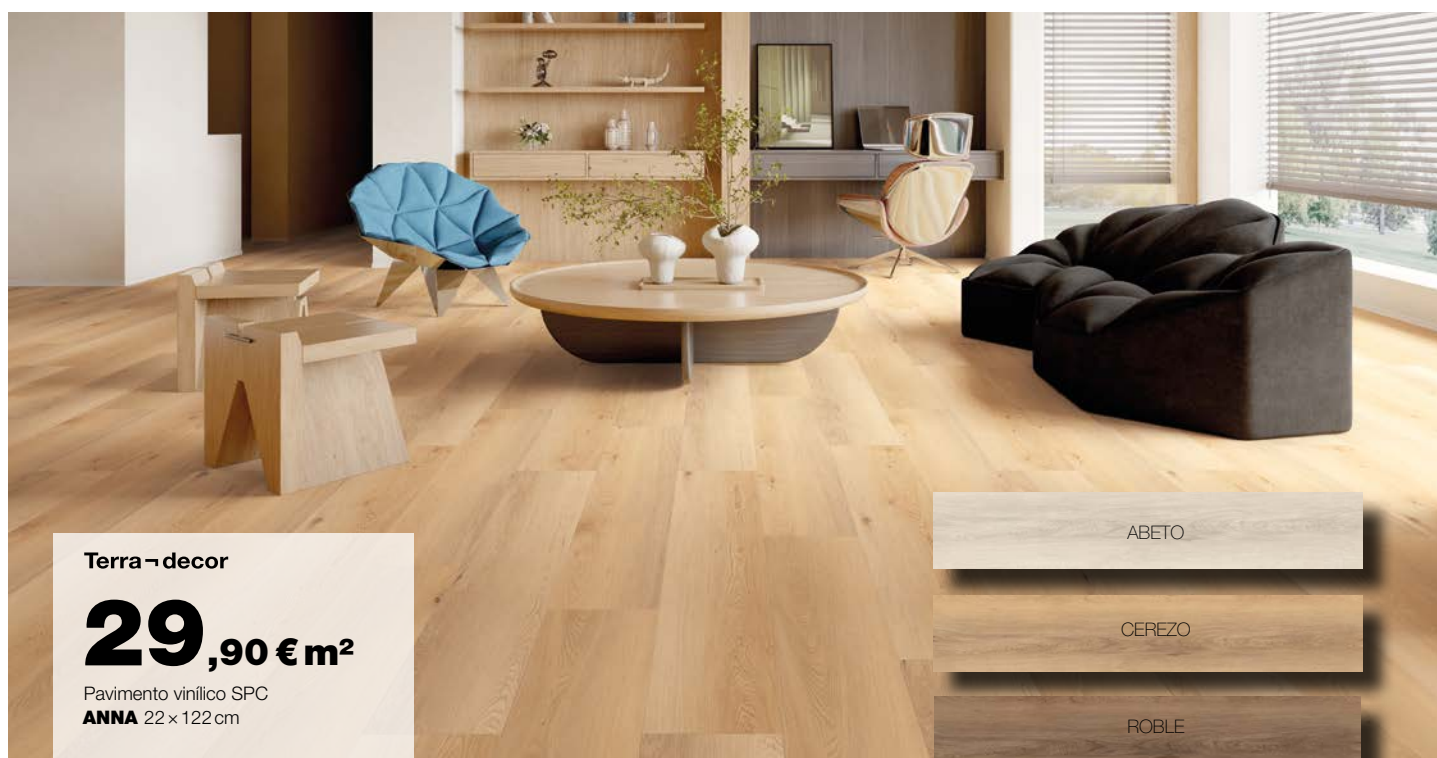

mejor precio

18,95 € m²

Pavimento vinílico SPC
AMAZONAS 18×122 cm

Terra - decor

27,50 € m²

Pavimento vinílico SPC **CRISTINA**
23 × 122 cm

ULTRAMATT technology

Terra - decor