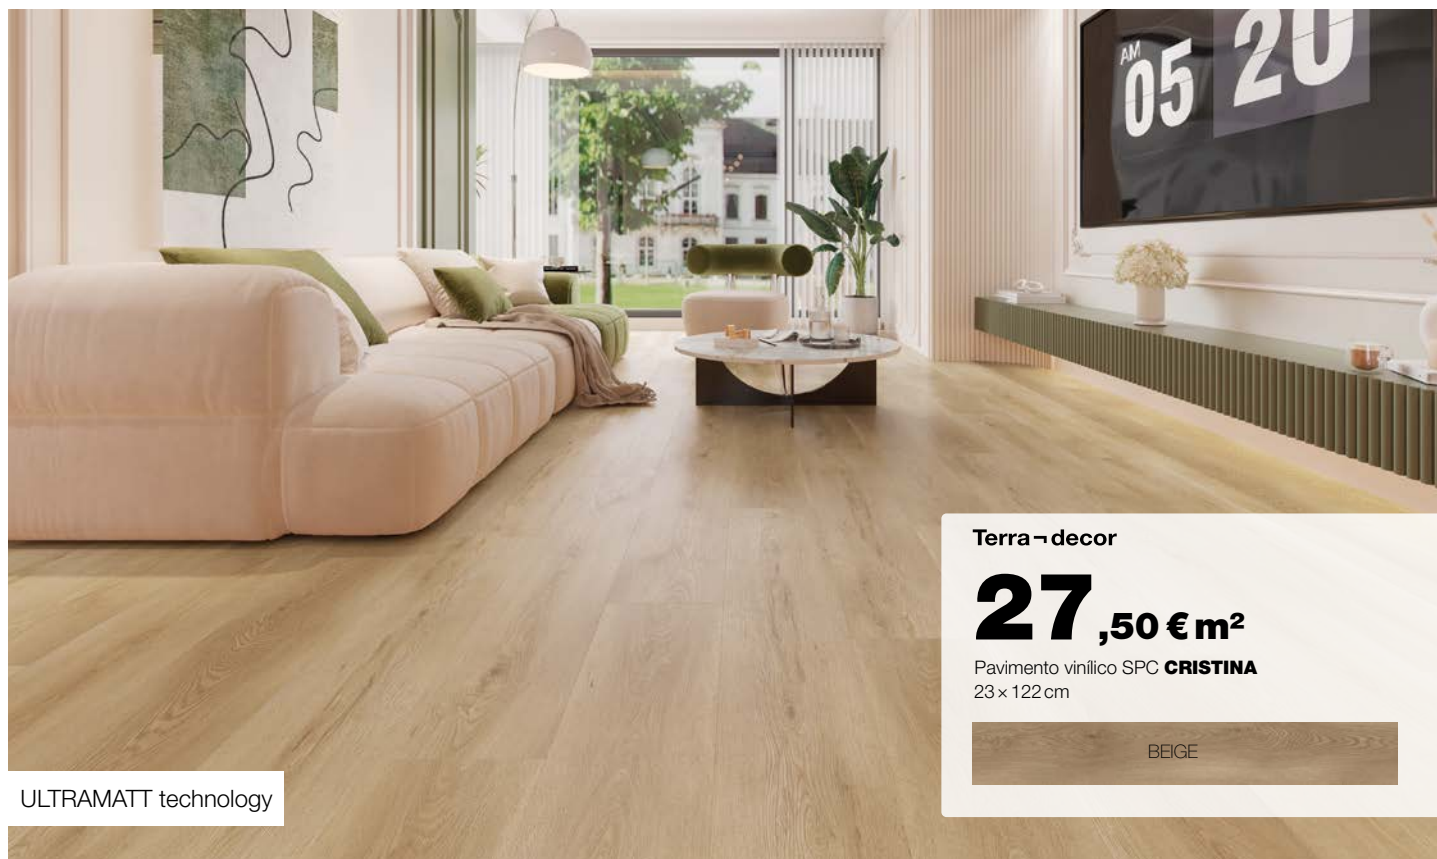

mejor precio

18,95 € m²

Pavimento vinílico SPC
AMAZONAS 18×122 cm

Terra - decor

27,50 € m²

Pavimento vinílico SPC **CRISTINA**
23 × 122 cm

ULTRAMATT technology

Terra - decor